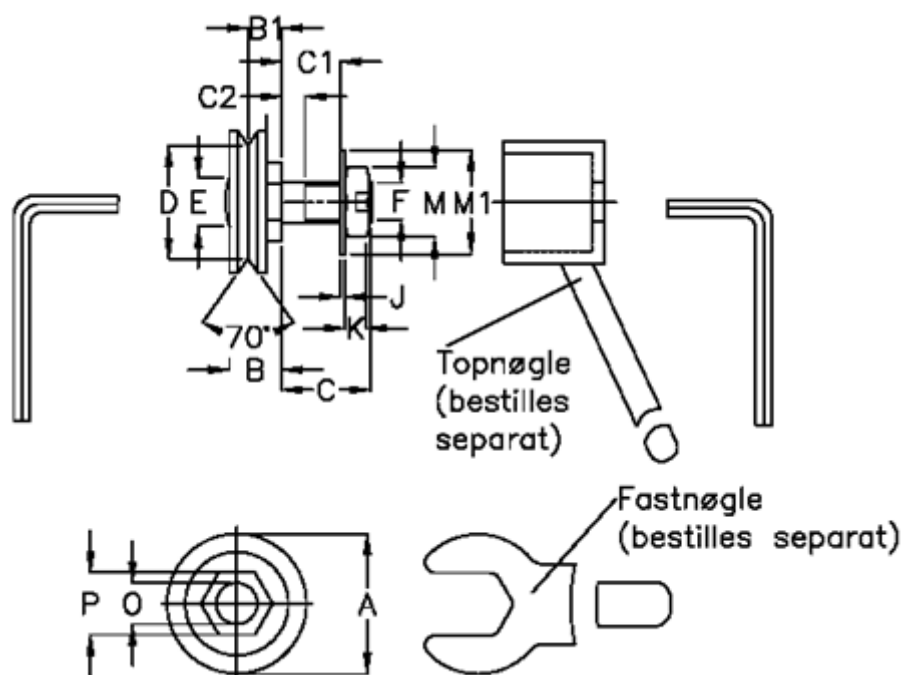

Varenummer: 0571513195
 Beskrivelse: Hepco GV3 leje GLJ 195 C
 Slimline m. lang aksel

Mål

a = 19.5	F = M6x0,75
B = 9.2	J = 0.80
B1 = 5.7	K = 3.2
C = 14	M = 10
C1 = 10.0	M1 = 13
C2 = 2.5	O = 6
D = 14.80	P = 11
E = 7.0	vægt kg/1000 = 0.014